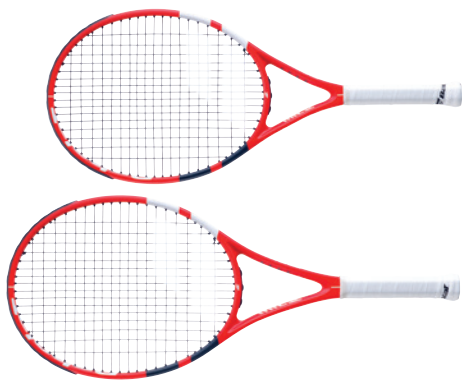

STRIKE JR 26

VEL. HLAVY	630 cm²/98 sq. in
HMOTNOST	240 g/8.5 oz
ROVNOVÁŽNÝ BOD	315 mm
DĚLKA	660 mm/26 in
SLOŽENÍ	Graphite Composite
VÝPLET	16/19
GRIP	000

● 151
VYPLETENÉ KÓD
140416

dop. MOC 2099 Kč

STRIKE JR 24

VEL. HLAVY	630 cm²/98 sq. in
HMOTNOST	220 g/7.8 oz
ROVNOVÁŽNÝ BOD	300 mm
DĚLKA	610 mm/24 in
SLOŽENÍ	Graphite Composite
VÝPLET	16/19
GRIP	000

● 151
VYPLETENÉ KÓD
140432

dop. MOC 1949 Kč