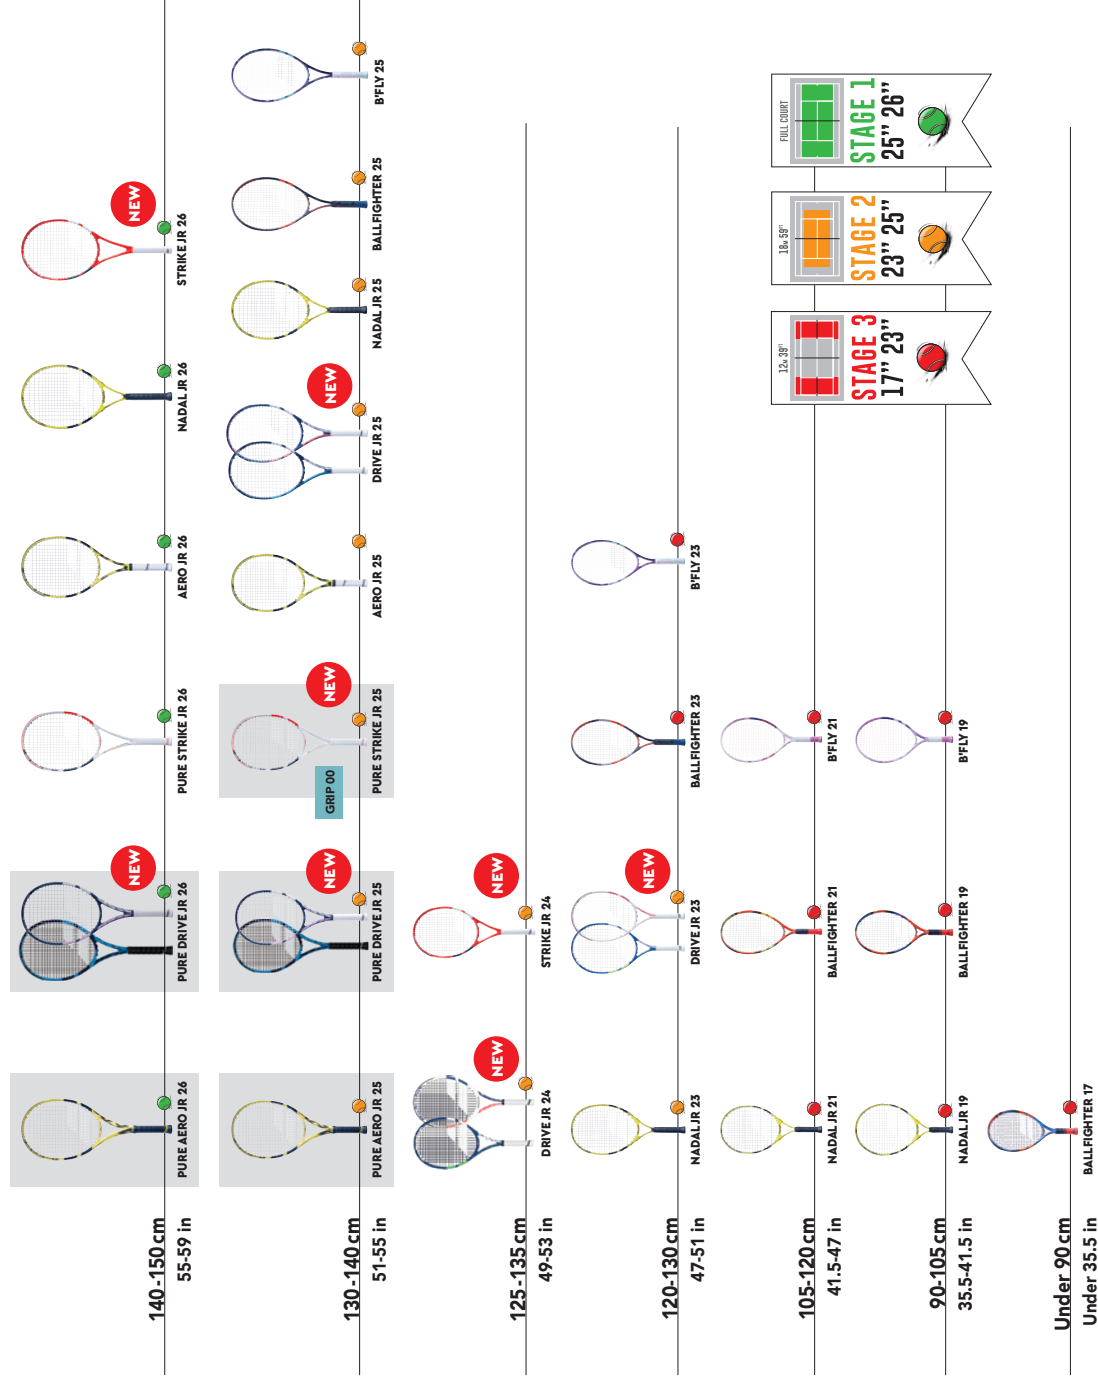

JUNIOŘI & DĚTI

Kompletní řada dětských a juniorských raket.