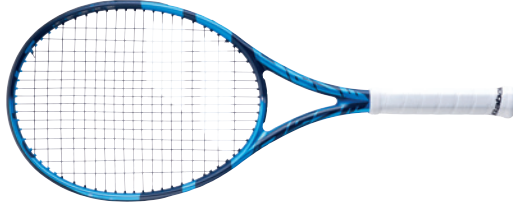

PURE DRIVE TEAM

Síla, cit a výborná manévrovatelnost.
Ideální juniorská raketa.

BETTER	VEL. HLAVY	645 cm²/100 sq. in
	HMOTNOST	285 g/10.1 oz
	ROVNOVÁŽNÝ BOD	320 mm
	PRUŽNOST	72 RA
	DĚLKA	685 mm/27 in
	SLOŽENÍ	Graphite
	VÝPLET	16/19
	Grip	Syntec Pro
	GRIP	1 2 3 4

NEVYPLETENÉ
KÓD 101441

NEW
dop. MOC 5199 Kč