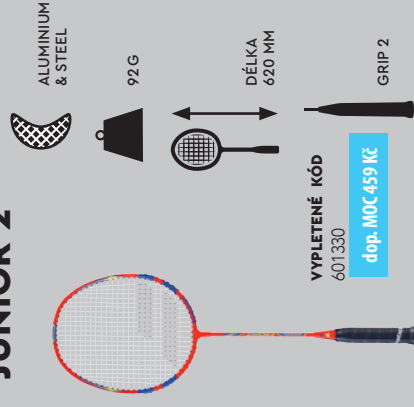

## JUNIOR 2

VYPLETENÉ KÓD  
601330

dop. MOC 459 Kč