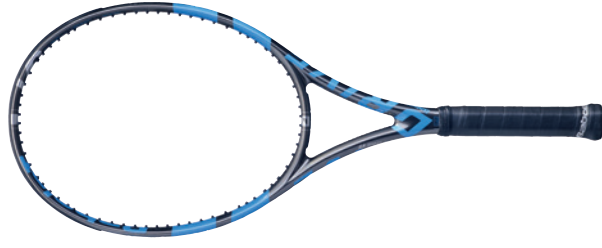

## PURE DRIVE VS

Legendární Pure Drive. Přesnost, síla a kontrola v jedné raketě. Menší hlava. Užší rám.

<b>BEST</b>	
VEL. HLAVY	630 cm <sup>2</sup> /98 sq. in.
HMOTNOST	300 g/10.6 oz
ROVNOVÁŽNÝ BOD	320 mm
PRUŽNOST	70 RA
DĚLKA	685 mm/27 in
SLOŽENÍ	Graphite
VÝPLET	16/19
Grip	Syntec Pro
GRIP	2 3 4 5