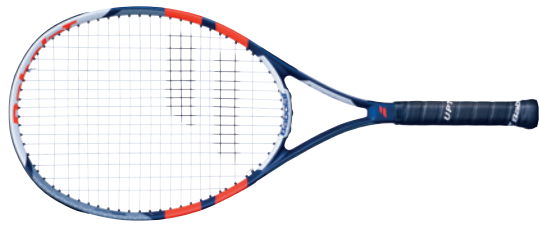

PULSION 105

VEL. HLAVY	680 cm²/105 sq. in
HMOTNOST	260 g/9,2 oz
ROVNOVÁŽNÝ BOD	340 mm
DĚLKA	685 mm/27 in
SLOŽENÍ	Graphite composite
VÝPLET	16/20
Grip	Syntec Uptake
GRIP	2 3 4

VYPLETENÉ KÓD
121200

dop. MOC 2299 Kč