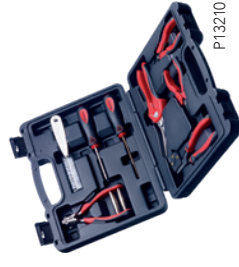

P13210

P13202

P13203

P13204

P13205

P13206

P13207

P13208

P13209

KUFRÍK S NÁŘADÍM

- UNIVERZÁLNÍ PRO VŠECHNY STROJE

kód
P13210

dop. MOC 8999 Kč

- PRŮCHODKY DO RAKET NA VYŽÁDÁNÍ U NAŠICH OBCHODNÍCH ZÁSTUPCŮ
NA VYPLĚTACÍ EL. STROJE A KUFRÍKY SE NEVZTAHUJÍ SLEVOU. CENA JE KONEČNÁ VČETNĚ DPH.