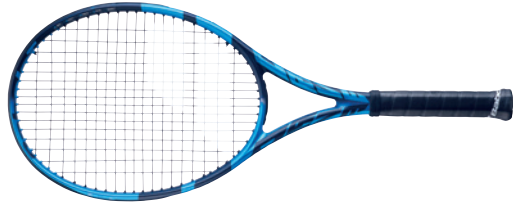

PURE DRIVE + PURE DRIVE +

Ideální poměr síly, kontroly a spinu.
Proloužená verze nabízí více síly..

BETTER	VEL. HLAVY	645 cm²/100 sq. in
	HMOTNOST	300 g/10.6 oz
	ROVNOVÁŽNÝ BOD	320 mm
	PRUŽNOST	72 RA
	DĚLKA	685 mm/27 in
	SLOŽENÍ	Graphite
	VÝPLET	16/19
	Grip	Syntec Pro
	GRIP	2 3 4 5

NEVYPLETENÉ
KÓD 101435

NEW
dop. MOC 5899 Kč

LONG BODY +1.5 CM/0.5 IN

NEVYPLETENÉ
KÓD 101437

NEW
dop. MOC 5899 Kč