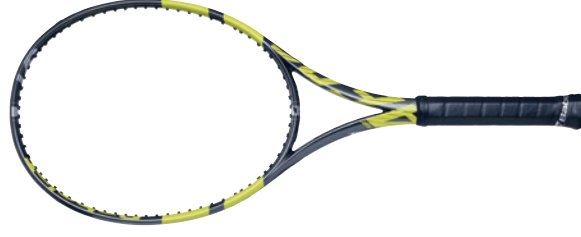

PURE AERO VS

Přesnost, síla a kontrola. Menší hlava. Užší rám.

BEST	
VEL. HLAVY	630 cm²/98 sq. in.
HMOTNOST	305 g/10.8 oz
ROVNOVÁŽNÝ BOD	315 mm
PRUŽNOST	70 RA
DĚLKA	685 mm/27 in
SLOŽENÍ	Graphite
VÝPLET	16/20
Grip	Syntec Pro
GRIP	2 3 4 5

NEVYPLETENÉ
KÓD 101427
dop. MOC 6999 Kč