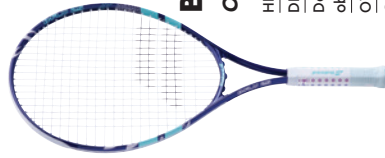

B'FLY 25

Od 9 let nebo od 140 cm

HMOTNOST	220 g/7.8 oz
DĚLKA	635 mm/25 in
Délka gripu pro oboustranné držení.	17.5 cm/6.9 in
OVERGRIP	Improvegrip
GRIP	00

**VYPLETENÉ
KÓD**
140245

dop. MOC 939 Kč