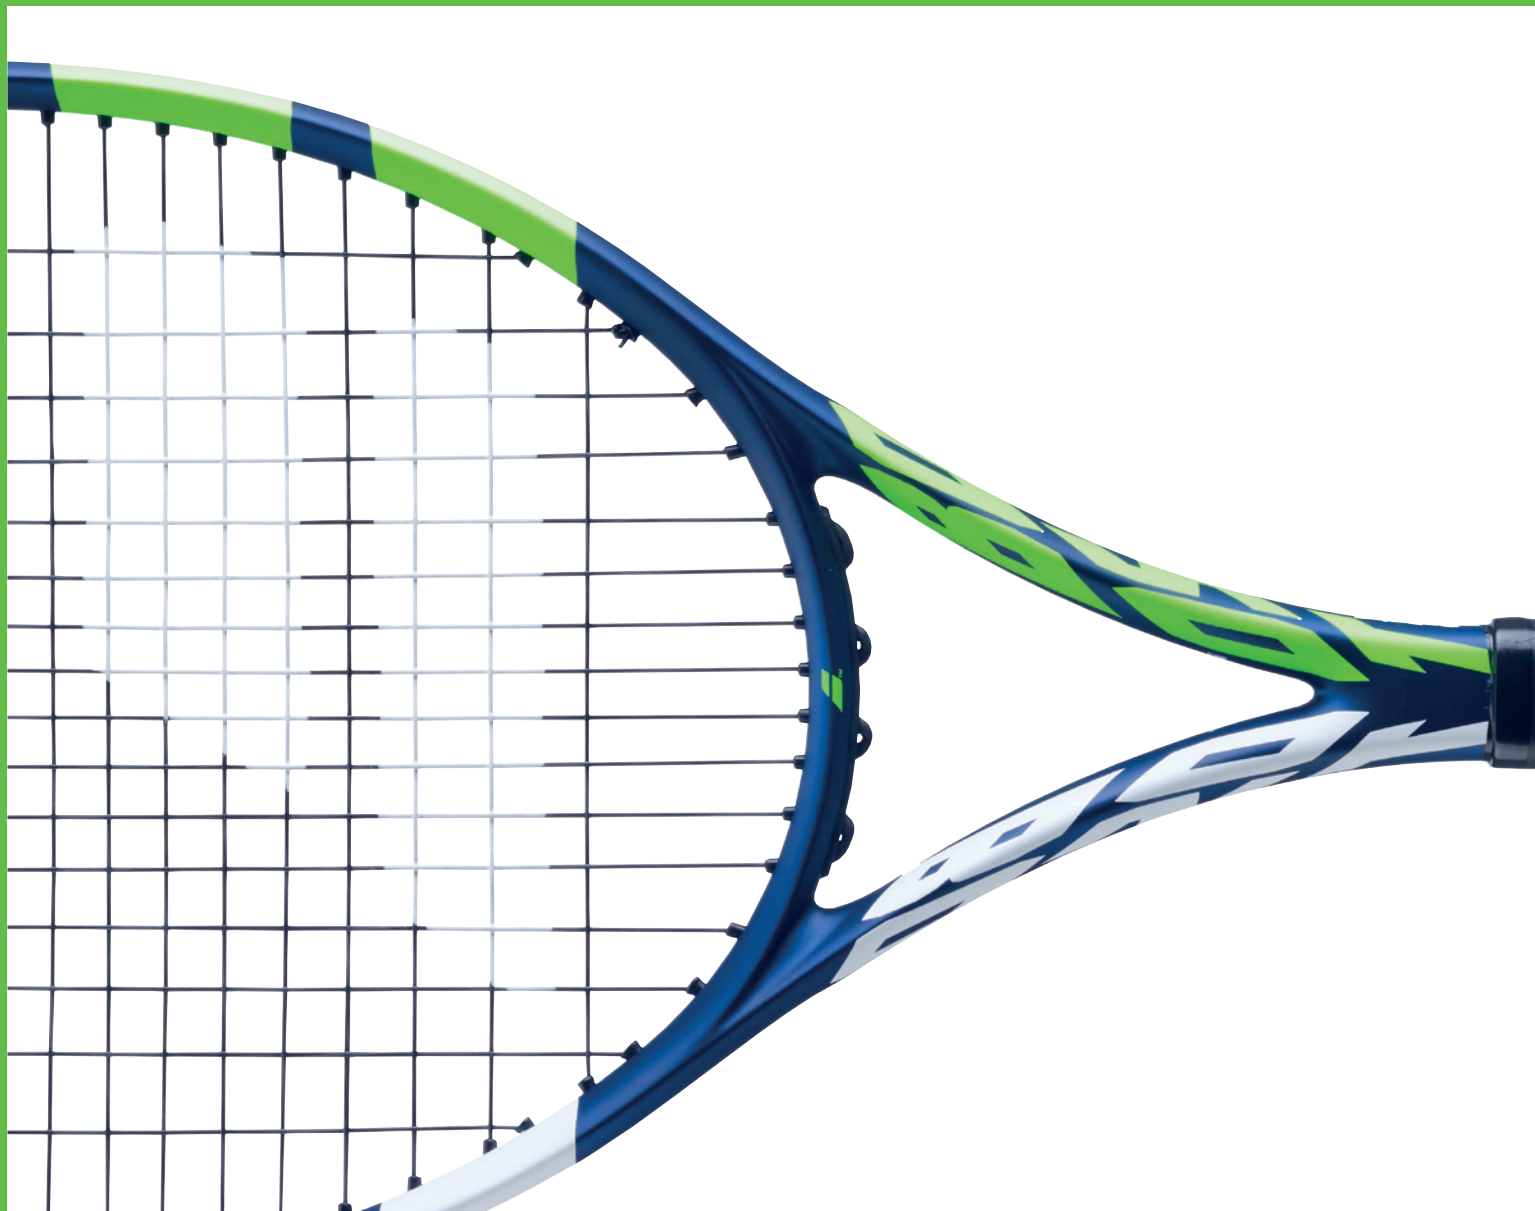

ŘADA AXS

REKREAČNÍ

*To nejlepší z Babolatu
pro všechny hráče.*