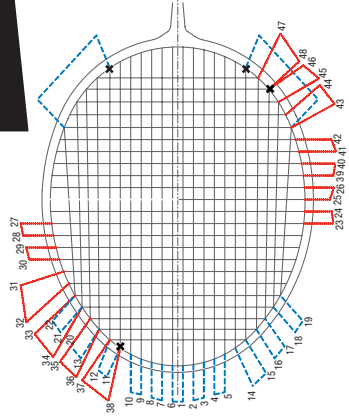

VÝPLETY

VZOR

× UZLY
— DLOUHÉ
— KRÁTKÉ