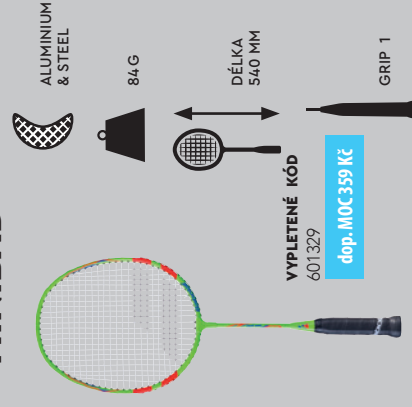

MINIBAD

VYPLETENÉ KÓD
601329

dop. MOC 359 Kč