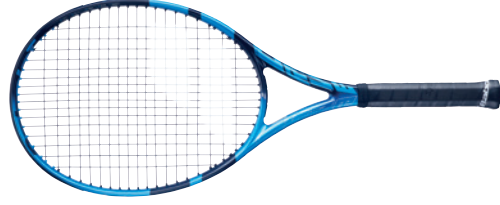

PURE DRIVE 110

Lehká, komfortní a výkonná rekreační raketa.

BETTER

VEL. HLAVY	710 cm²/110 sq. in
HMOTNOST	255 g/9 oz
ROVNOVÁŽNÝ BOD	330 mm
PRUŽNOST	72 RA
DĚLKA	700 mm/27,6 in
SLOŽENÍ	Graphite
VÝPLET	16/19
Grip	Syntec Team
GRIP	2 3 4

NEVYPLETENÉ
KÓD

NEW dop. MOC 5399 Kč

101449