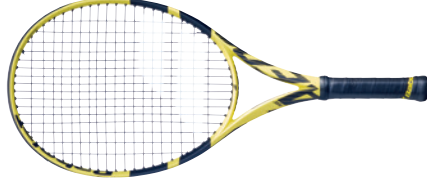

## PURE AERO JR 25

VEL. HLAVY	645 cm <sup>2</sup> /100 sq. in
HMOTNOST	240 g/8.5 oz
ROVNOVÁŽNÝ BOD	315 mm
PRUŽNOST	60 RA
DÉLKA	635 mm/25 in
SLOŽENÍ	Graphite
VÝPLET	16/19
Grip	Syntec Pro
GRIP	0 1

VYPLETENÉ  
KÓD  
140254