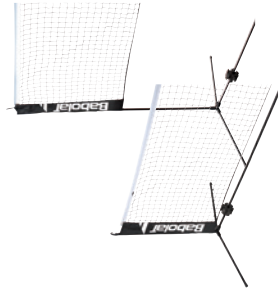

MINI TENIS SÍŤ

KÓD

730004

dop. MOC 3899 Kč